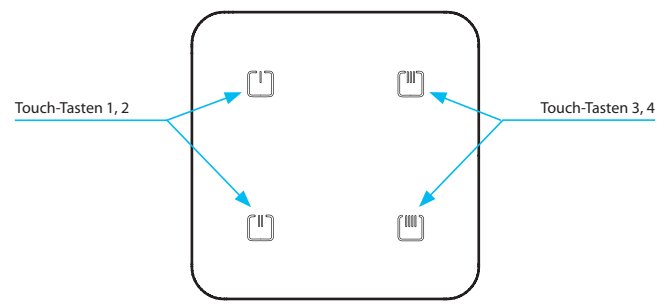

EAN-Code:
 RFGB-220/W: 8595188176835 RFGB-240/W: 8595188176859
 RFGB-220/B: 8595188176842 RFGB-240/B: 8595188176866

- Touch-Glas-Wandschalter in eleganter weißer oder schwarzer Glasvariante mit einer Breite von nur 8 mm.
- **RFGB-220:** 2 Tasten zur Steuerung von 2 unabhängigen Aktoren.
- **RFGB-240:** 4 Tasten zur Steuerung von 4 unabhängigen Aktoren. .
- Nach dem Drücken der Taste wird ein Befehl gesendet (kurzes Drücken, langes Drücken). Das Übertragen des Befehls wird durch eine rote LED bestätigt.
- Batteriebetrieb (2x 3 V Batterie CR 2032) mit einer Lebensdauer von ca. 2 Jahren.
- Bis zu 200 m Reichweite (im Freien).
- Farbe: B - schwarz und W - weiß.

Technische parameter	RFGB-220	RFGB-240
Versorgungsspannung:	2x 3 V Batterie CR 2032	
Batterielebensdauer:	ca. 2 Jahre	
Anzeige:	rote LED	
Anzahl der Tasten:	2	4
Kommunikationsprotokoll:	RFIO	
Frequenz:	866-922 MHz	
Signalübertragungsweg:	unidirektional adressierte Nachricht	
Reichweite:	im Freien bis zu 200 m	
Weitere Angaben		
Betriebstemperatur:	-10 .. +50 °C	
Arbeitsstellung:	Beliebig	
Installation:	Kleben/Schrauben	
Schutzart:	IP20	
Verschmutzungsgrad:	2	
Abmessung:	100 x 100 x 8 mm	
Gewicht:	108 g	108 g
Normen:	EN 60730, EN 63044, EN 300 220, EN 301 489	

Beschreibung

Varianten