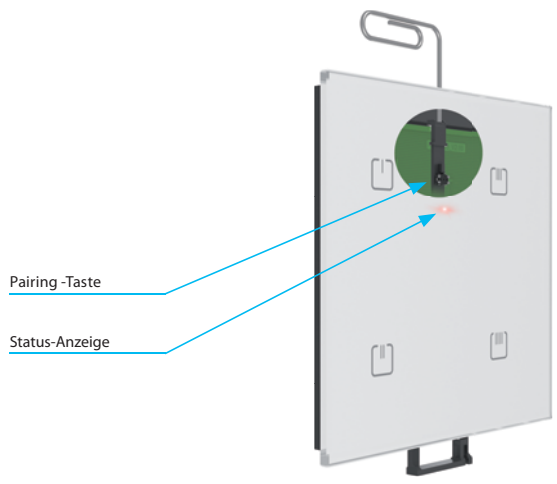

Beschreibung