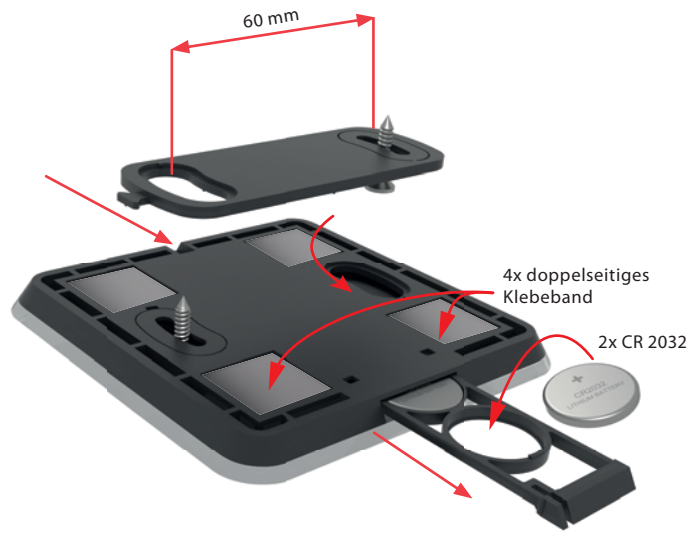

EAN-Code:
 RFGB-220/W: 8595188176835 RFGB-240/W: 8595188176859
 RFGB-220/B: 8595188176842 RFGB-240/B: 8595188176866

- Touch-Glas-Wandschalter in eleganter weißer oder schwarzer Glasvariante mit einer Breite von nur 8 mm.
- **RFGB-220:** 2 Tasten zur Steuerung von 2 unabhängigen Aktoren.
- **RFGB-240:** 4 Tasten zur Steuerung von 4 unabhängigen Aktoren. .
- Nach dem Drücken der Taste wird ein Befehl gesendet (kurzes Drücken, langes Drücken). Das Übertragen des Befehls wird durch eine rote LED bestätigt.
- Batteriebetrieb (2x 3 V Batterie CR 2032) mit einer Lebensdauer von ca. 2 Jahren.
- Bis zu 200 m Reichweite (im Freien).
- Farbe: B - schwarz und W - weiß.

Technische parameter	RFGB-220	RFGB-240
Versorgungsspannung:	2x 3 V Batterie CR 2032	
Batterielebensdauer:	ca. 2 Jahre	
Anzeige:	rote LED	
Anzahl der Tasten:	2	4
Kommunikationsprotokoll:	RFIO	
Frequenz:	866-922 MHz	
Signalübertragungsweg:	unidirektional adressierte Nachricht	
Reichweite:	im Freien bis zu 200 m	
Weitere Angaben		
Betriebstemperatur:	-10 .. +50 °C	
Arbeitsstellung:	Beliebig	
Installation:	Kleben/Schrauben	
Schutzart:	IP20	
Verschmutzungsgrad:	2	
Abmessung:	100 x 100 x 8 mm	
Gewicht:	108 g	108 g
Normen:	EN 60730, EN 63044, EN 300 220, EN 301 489	

Beschreibung

Varianten