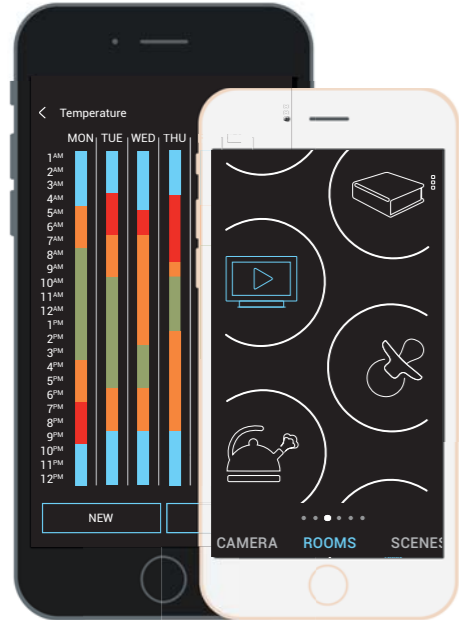

Hayalinizdeki Akıllı Eve Kavuşun

İNELS RF Kablosuz çözümler evinizi daha yaşanabilir bir hale getirmeniz için sizlere eşsiz fırsatlar sunuyor.

Günlük hayatımızın bir parçası olan evinizdeki cihazları, güvenlik kameralarını kontrol etmek, aydınlatma sisteminin ışık şiddetini ayarlamak ve ya farklı aydınlatma senaryoları türetmek... İNELS RF Kablosuz Akıllı Ev sistemleri ile hayal ettiğiniz teknolojik bir yaşama kavuşabilirsiniz. Bu teknoloji ile tüm evinize ait sistemleri tek bir yoldan kontrol edebilecek, akıllı ev sistemleri sizin ve ailenizin hayatının vazgeçilmez bir parçası olacak.

İNELS Akıllı Ev sistemlerini nerede olursanız olun kontrol edebilecek, siz dışarıda veya tatilde iken sisteme kolayca erişim sağlayabileceksiniz.