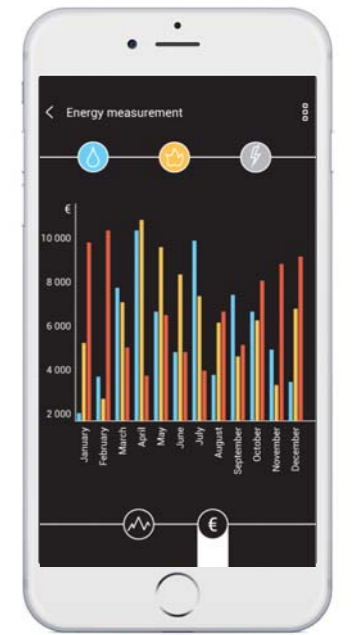

Geçmiş Tüketim Kaydı

- Harcanan birime veya değere göre
- Günlük, Haftalık, Aylık veya seçilen periyoda göre raporlama olanağı