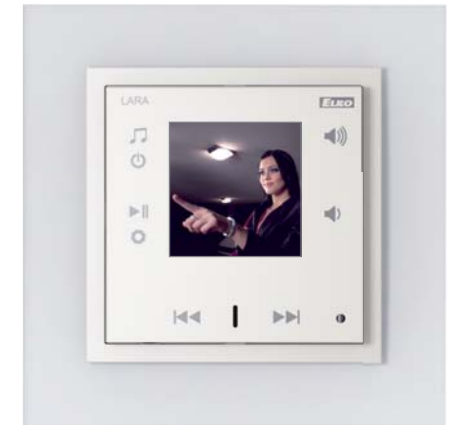

Bu sistem sayesinde evde olsanız da olmasanızda kapıya gelen misafirlerinizle sesli veya görüntülü görüşebilirsiniz hatta gerekli durumlarda kapınızı uzaktan açabilirsiniz. Ayrıca bu sistemi evinizde veya apartmanınızda bulunan geleneksel kapı zilleri ile kolaylıkla değiştirebilir ve montajını yapabilirsiniz.

Görüntülü kapı diyafonu ve Kapı otomatı Akıllı Telefonunuzda

- İNELS LARA, akıllı telefon, tablet, televizyon ve diyafon cihazları arası sesli ve görüntülü görüşme imkanı sağlayan komple bir ev içi haberleşme sistemini kurmanızı sağlayan tekli veya çoklu sistemler sunmaktadır.
- Sistem ilave modüller ile diğer apartman veya binalar ile entegre olarak genişletilebilme özelliği ine sahiptir. Bu sayede normal bağlantı ile 8 e kadar, bağlantı sunucusu kullanarak 30 a kadar diyafon sistem birbiri ile haberleştirilebilir.
- 1.3 Mpx çözünürlüklü HD video kamerası, gece Aydınlatması, Wi-Fi bağlantısı, içerisinde bulunan röleler vasıtası ile giriş kapınızı otomatik açabilirsiniz. Tuş paneli ile çoklu arama imkanı veya şifre ile kapı açabilme özelliğini de sistemde kullanılabilir.
- Bağlantılar LAN kablosu ile yapıldığı için ilave olarak herhangi bir elektrik kablosu bağlamanıza gerek kalmaz

iNELS, evde olmasanız bile kapınıza gelen misafirin çaldığı kapı zil sesini ve görüntüsünü telefonunuza ileterek, konuklarınızla sesli ve görüntülü görüşme imkanı sunmaktadır.

Akıllı telefon veya tabletlerdeki uygulamalar sayesinde, RF dokunmatik panel, akıllı TV(iMM vasıtasıyla) veya LARA cihazları arası görüntülü görüşme imkanı.

LARA cihazından radyo ve müzik dinleyebilmeniz yanı sıra evinizde bulunan interkom, görüntülü diyafon ve akıllı cep telefonu/tabletler arası video konferansı yapabilirsiniz..

İnterkom & Diyafon-Telefon