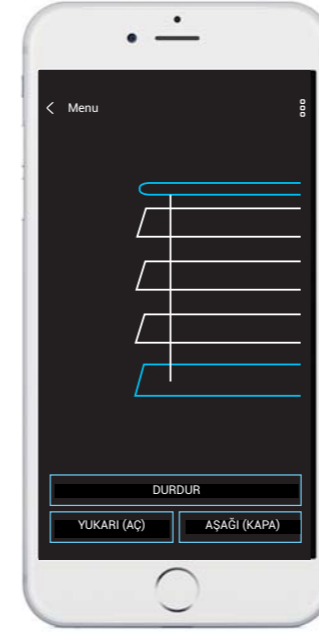

Perde Kontrol

Hava güneşli iken perdelerinizi açmayı unuttunuz mu? Hiç sorun değil...

Kameralar

Evinizin istediğiniz her noktasını her an görüntüleyebilirsiniz.

Programlama

Hangi gün hangi saat ısıtmanız nasıl çalışacağını haftalık olarak programlayabilirsiniz.