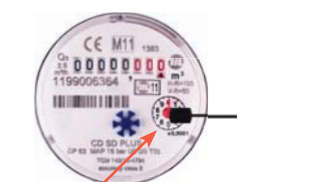

LS

- LED sensörler sayacın üzerinde bulunan ve yanıp sönen LED ışıkların atımını okumaya yarar
- Kablo uzunluğu: 1.5 m (4.92 ft)

Doğalgaz sayacına için manyetik sensör

Manyetik sensör

MS

- Manyetik sensör su veya doğalgaz sayacılarında sayacın her bir tur atışındaki hareketi okumaya yarar
- Kablo Uzunluğu: 1.5 m (4.92 ft)