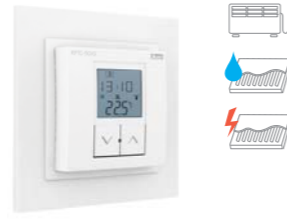

Termostat Ünitesi

RFTC-50/G

- 2x 1,5 V AAA pille çalışır
- Sıcaklık Aralığı: 0 to +55°C (32 - 131°F)
- Haftalık programlama
- Dahili Sensör
- Logus90 tasarımı (cam, metal, tahta, taş)