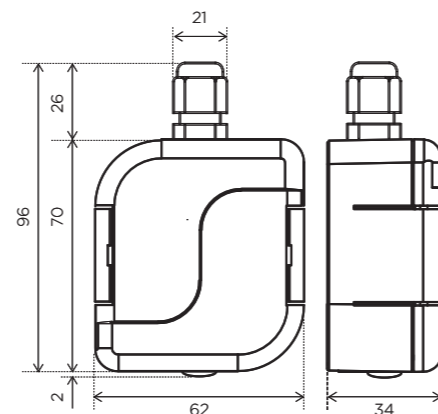

IP65 Bağlantı Kutusu

RFSOU-1

Mini Modüller

Mini Modüller