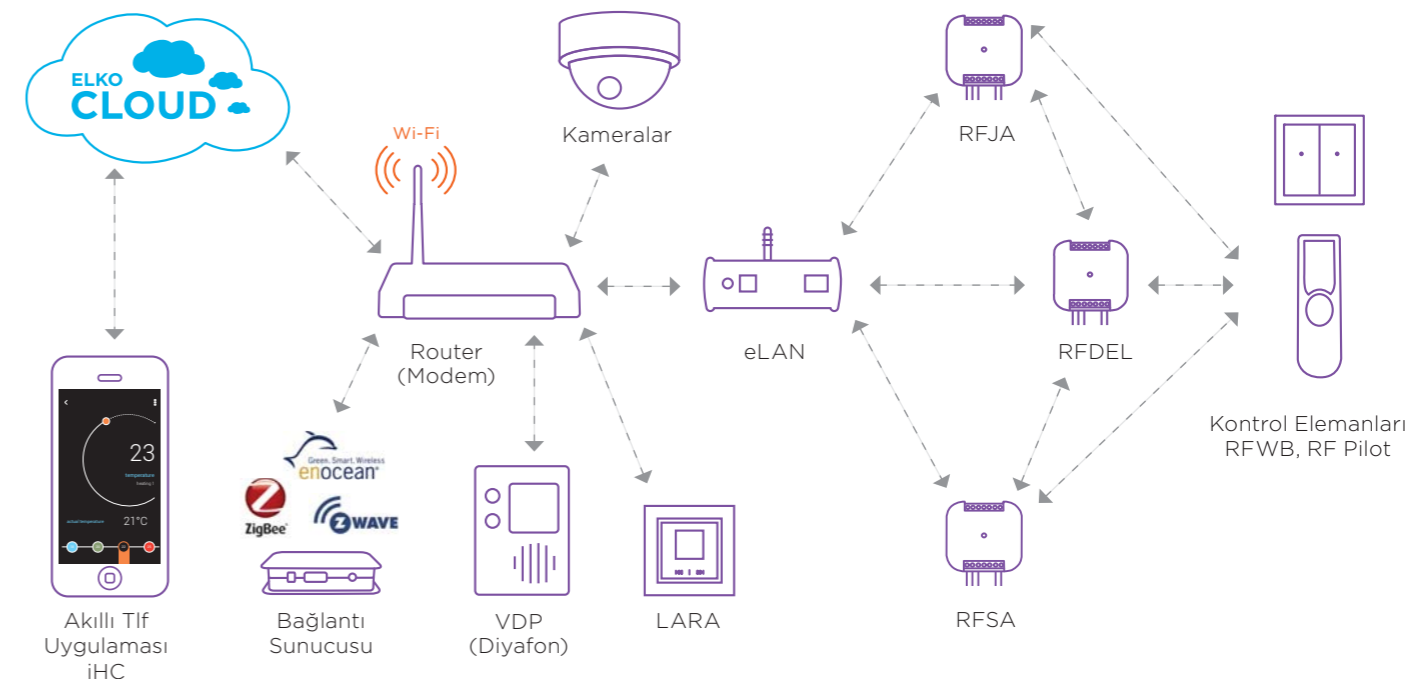

Aksesuarlar

Telva 230 V

- Besleme Gerilimi: 230 V, 50/60 Hz
- Durdurma Gücü: 100 N ±5%
- Ebatlar yükseklik/en /boy: 55+5 x 44 x 61 mm (2.17+0.2 x 1.73 x 2.40 in)

Telva 24 V

- Besleme Gerilimi: 24 V AC, 50/60 Hz
- Durdurma Gücü: 100 N ±5%
- Ebatlar yükseklik/en /boy: 55+5 x 44 x 61 mm (2.17+0.2 x 1.73 x 2.40 in)

FP-1

- Çalışma Ortam Sıcaklığı: -10 - 40°C (14 - 104°F)
- Montaj: yapıştırıcı / vida ile
- Kablo uzunluğu: 3 m (3,3 yd)
- Ebatlar: 60 x 30 x 8 mm (2.4 x 1.2 x 0,3 in)

TC

- Aralık: 0 - 70 °C (32 - 158°F)
- Sensör: NTC 12 K 5%
- TC-0 - l. 110 mm (4.33 in)
- TC-3 - l. 3 m (1.42 yd)
- TC-6 - l. 6 m (1.75 yd)
- TC-12 - l. 12 m (13.12 yd)

TZ

- Aralık: -40 - 125 °C (-40 - 257°F)
- Sensör: NTC 12 K 5%
- TZ-0 - l. 110 mm (4.33 in)
- TZ-3 - l. 3 m (1.42 yd)
- TZ-6 - l. 6 m (1.75 yd)
- TZ-12 - l. 12 m (13.12 yd)

AN-I

- GSM-220M, eLAN-RF-003, eLAN-RF-Wi-003, RFDA-73/RGB, RFSA-61M, RFSA-66M, EMDC-64M, RFDEL-71M ürünleri ve RFSG-1M verici modülü için
- Kendinden dik açılı, kablosuz
- 1dB Hassasiyet

AN-E

- RFGSM-220M, eLAN-RF-003, eLAN-RF-Wi-003, RFDA-73/RGB, RFSA-61M, RFSA-66M, EMDC-64M, RFDEL-71M ürünleri ve RFSG-1M verici modülü için
- Kablo uzunluğu 3 m (3.28 yd)
- 5dB Hassasiyet