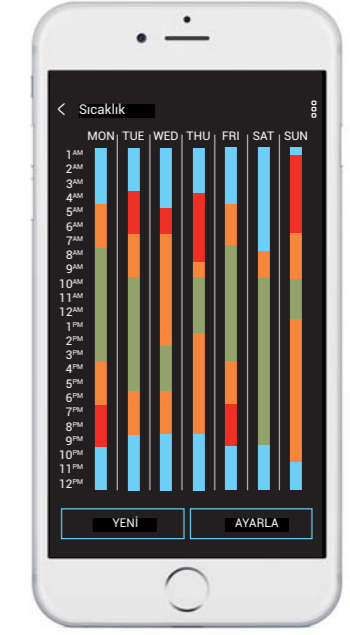

Perde Kontrol

Hava güneşli iken perdelerinizi açmayı unuttunuz mu? Hiç sorun değil...

Kameralar

Evinizin istediğiniz her noktasını her an görüntüleyebilirsiniz.

Programlama

Hangi gün hangi saat ısıtmanız nasıl çalışacağını haftalık olarak programlayabilirsiniz.