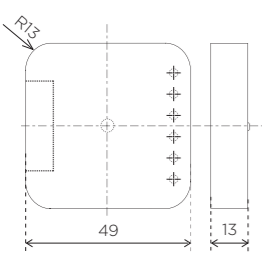

Mini Modüller

RFTI-10B
RFSF-1B