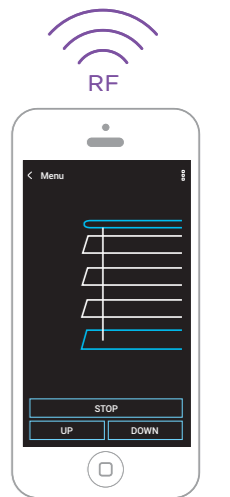

Mini RF Kumanda

RF Pilot Kumanda

RF Kablosuz
Dokunmatik Panel

Akıllı Telefon
Uygulaması

İnterkom, Kapı Otomat & Sesli ve Görüntülü Diyafon Sistemleri

RF Dokunmatik panellerin sahip olduğu görüntülü görüşme özelliği sayesinde evinizde veya apartmanınızda bulunan sesli-görüntülü diyafon sistemleri ile, akıllı telefon ve tabletler arasında entegre bir şekilde görüntülü iletişim sağlamanız mümkün.