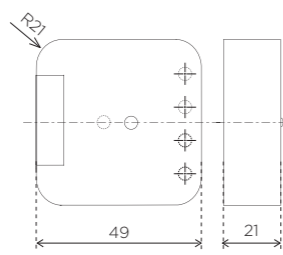

Mini Modüller

RFDEL-71B, RFSAI-61B, RFJA-12B/230V