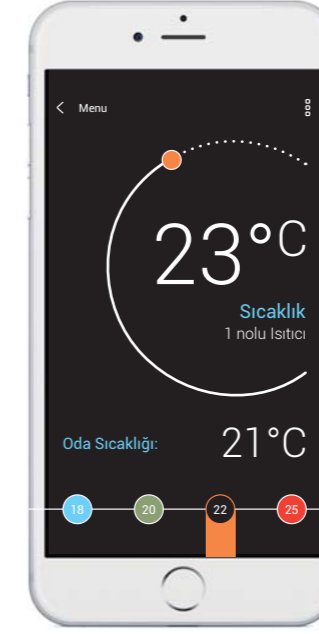

Sıcaklık

Arzuunuza göre her odada farklı sıcaklık ayarı yapabilir, ısıtıcıları bu doğrultuda çalıştırabilirsiniz