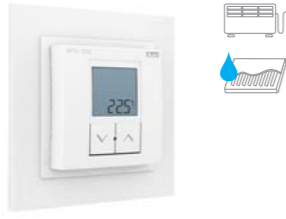

Sıcaklık/Isı Kontrolü

Kablosuz Dokunmatik Panel

RF Touch

- Besleme Gerilimi: 100-230 V AC veya 12 V DC (yandan bağlantı)
- Kapasite: 40 farklı ünite
- Wi-Fi bağlantı
- Çıkış: 2x yedek röle (3 A)

Termostat Ünitesi