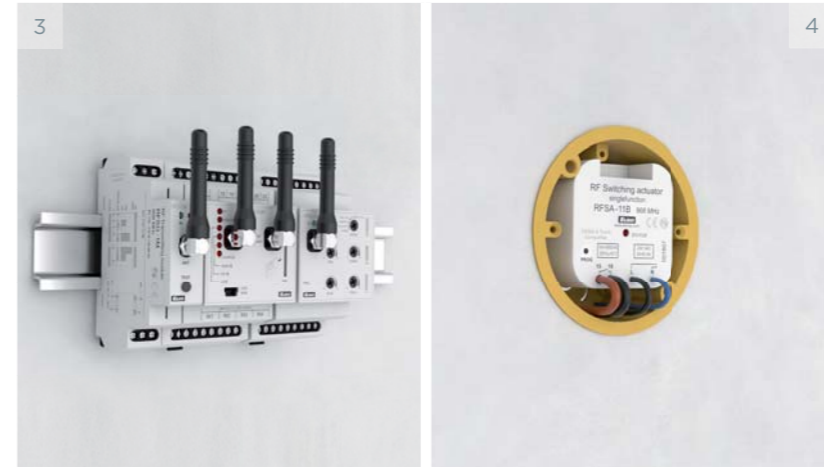

4) Sıva altı ve sıva üstü bağlantı kutularına

Bağlantı kutusu veya cihaz ile birlikte.

RFTI-10B, RFSFA-62B
RFSF-1B + FP-1, RFSAI-61B
RFDEL-71B, RFJA-12B/230V