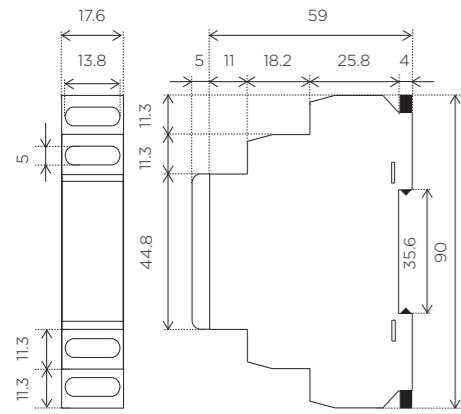

Tekli Modül

RFSA-61M