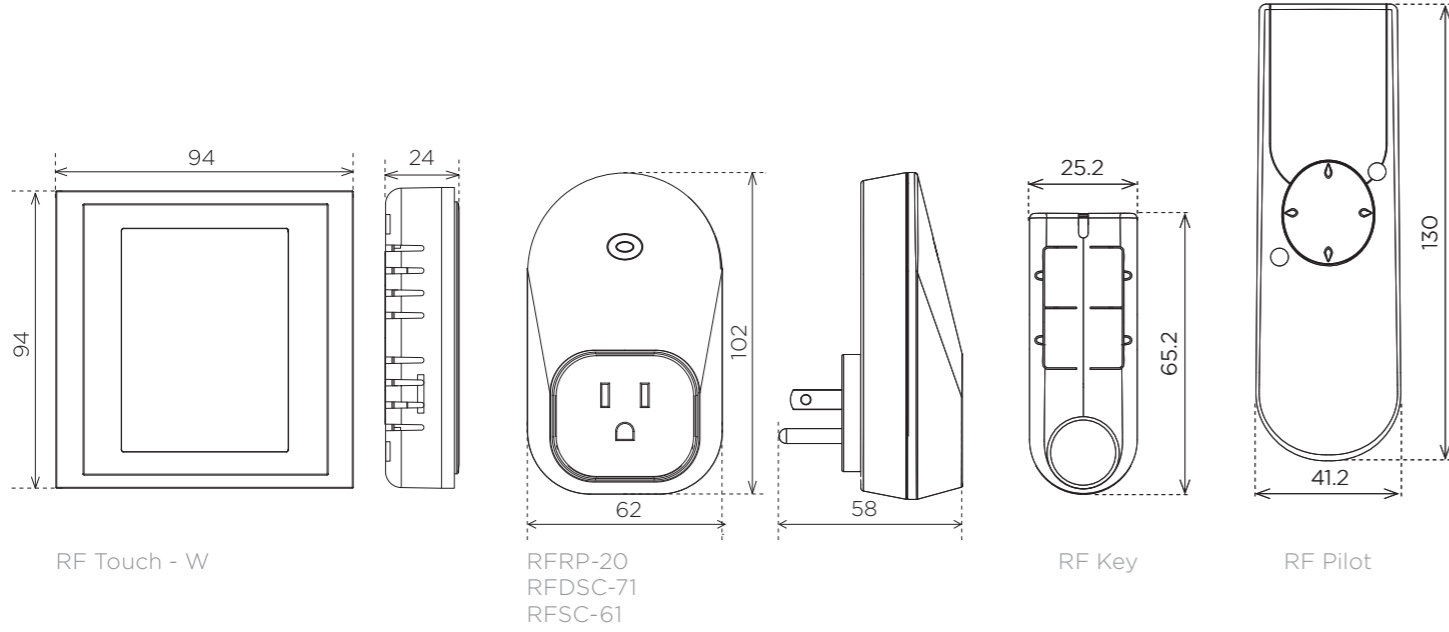

Ürün Boyut ve Ebatları

RF Touch - W

RFRP-20
RFMD-71
RFSC-61

RF Key

RF Pilot