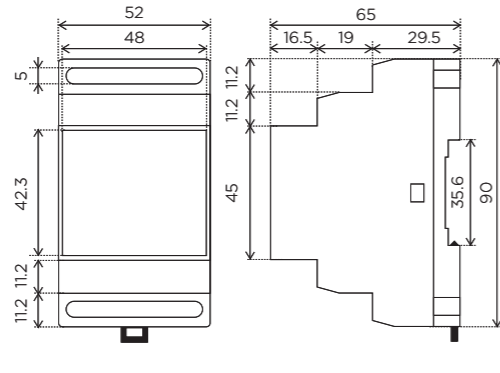

Üçlü Modül

RFSA-66M, RFDA-73M/RGB, RFPM-2, RFDEL-71M