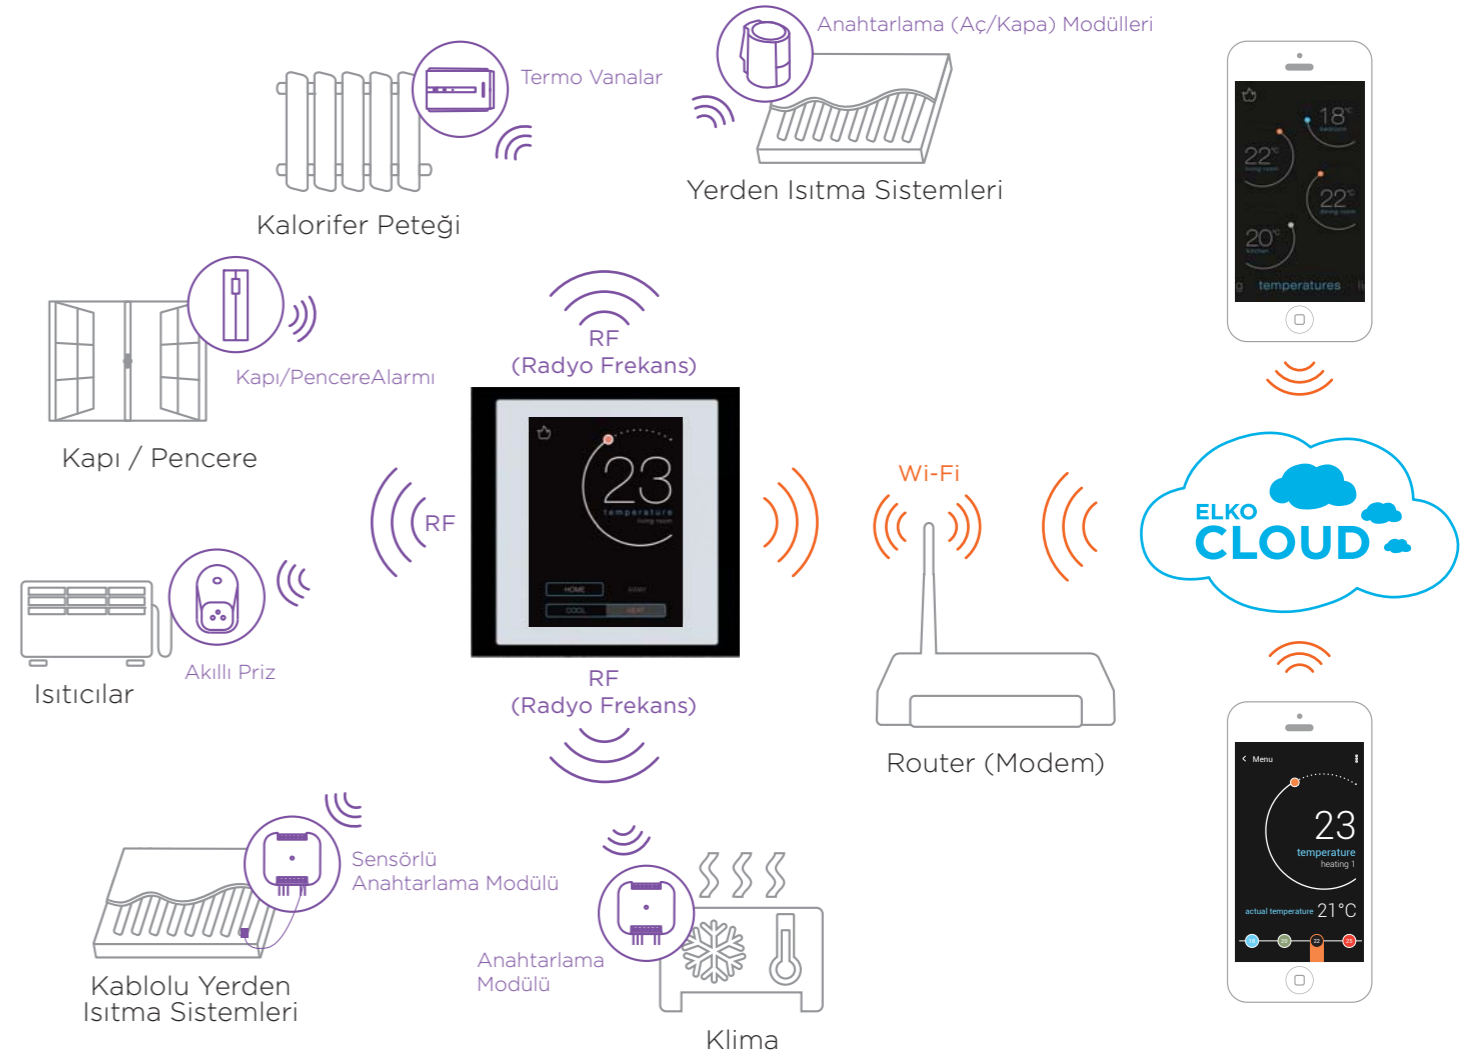

İklimlendirme Sistemleri

iNELS ile 40 a kadar ısıtma ve iklimlendirme sistemini RF Dokunmatik panelden akıllı telefon uygulamaları gibi bir çok farklı yoldan kontrol etmeniz mümkün.

Ev Aletleri

Elektrikle çalışan ev aletlerinizi cep telefonunuzdaki uygulamalardan ya da merkezi kontrol ünitesinden otomatik olarak açıp kapatabilirsiniz.

Dış Kapı Güvenliği

Kapınıza kadar gelen ziyaretçileriniz ile akıllı telefonlarınızdan veya dokunmatik panellerden sesli ve görüntülü görüşme imkanı.

Meteoroloji Ünitesi

Evinizin perdeleri meteoroloji ünitesinden aldığı sıcaklık, rüzgar, ayarlanmış senaryo bilgileri ile de otomatik olarak açılıp kapanabilir.

Sıcaklık Ayarı

RF Dokunmatik Paneller ile evinizin sıcaklığını, ısıtma ve soğutma sistemini kontrol altına alabilirsiniz.

Evindeki her odayı farklı sıcaklıklarda ısıtmanız için her odaya ayrı termostat koymanıza gerek yok. Radyatör peteklerine monte edilen termo vanaların veya yerden ısıtma sistemlerinin elektrik beslemesini kontrol eden modüllerinin içlerinde bulunan dahili termostat ile anlık olarak oda sıcaklığını ölçerek, daha önceden RF Dokunmatik kontrol ünitesinde ayarlamış olduğunuz dereceye göre sistem otomatik olarak açılıp kapanacaktır.

RF Dokunmatik Panel

- 3.5 inch dokunmatik ekrana sahip kablosuz kontrol paneli
- 40 a kadar farklı ısıtma ve soğutma ünitesini kontrol edebilme imkanı. Kısacası 40 adet termostatın yaptığı işlemi tek bir dokunmatik panelden yapma imkanı
- Diğer kablosuz modüller ile haberleşme olanağı sayesinde kapı/pencere açıldığında veya güneş ışığına bağlı olarak ısıtma sistemini otomatik olarak açıp kapama imkanı
- Odadaki anlık sıcaklık bilgisinin internet üzerinden akıllı cep telefonlarına iletilmesi ile kontrolün cep telefonlarından sağlanma olanağı