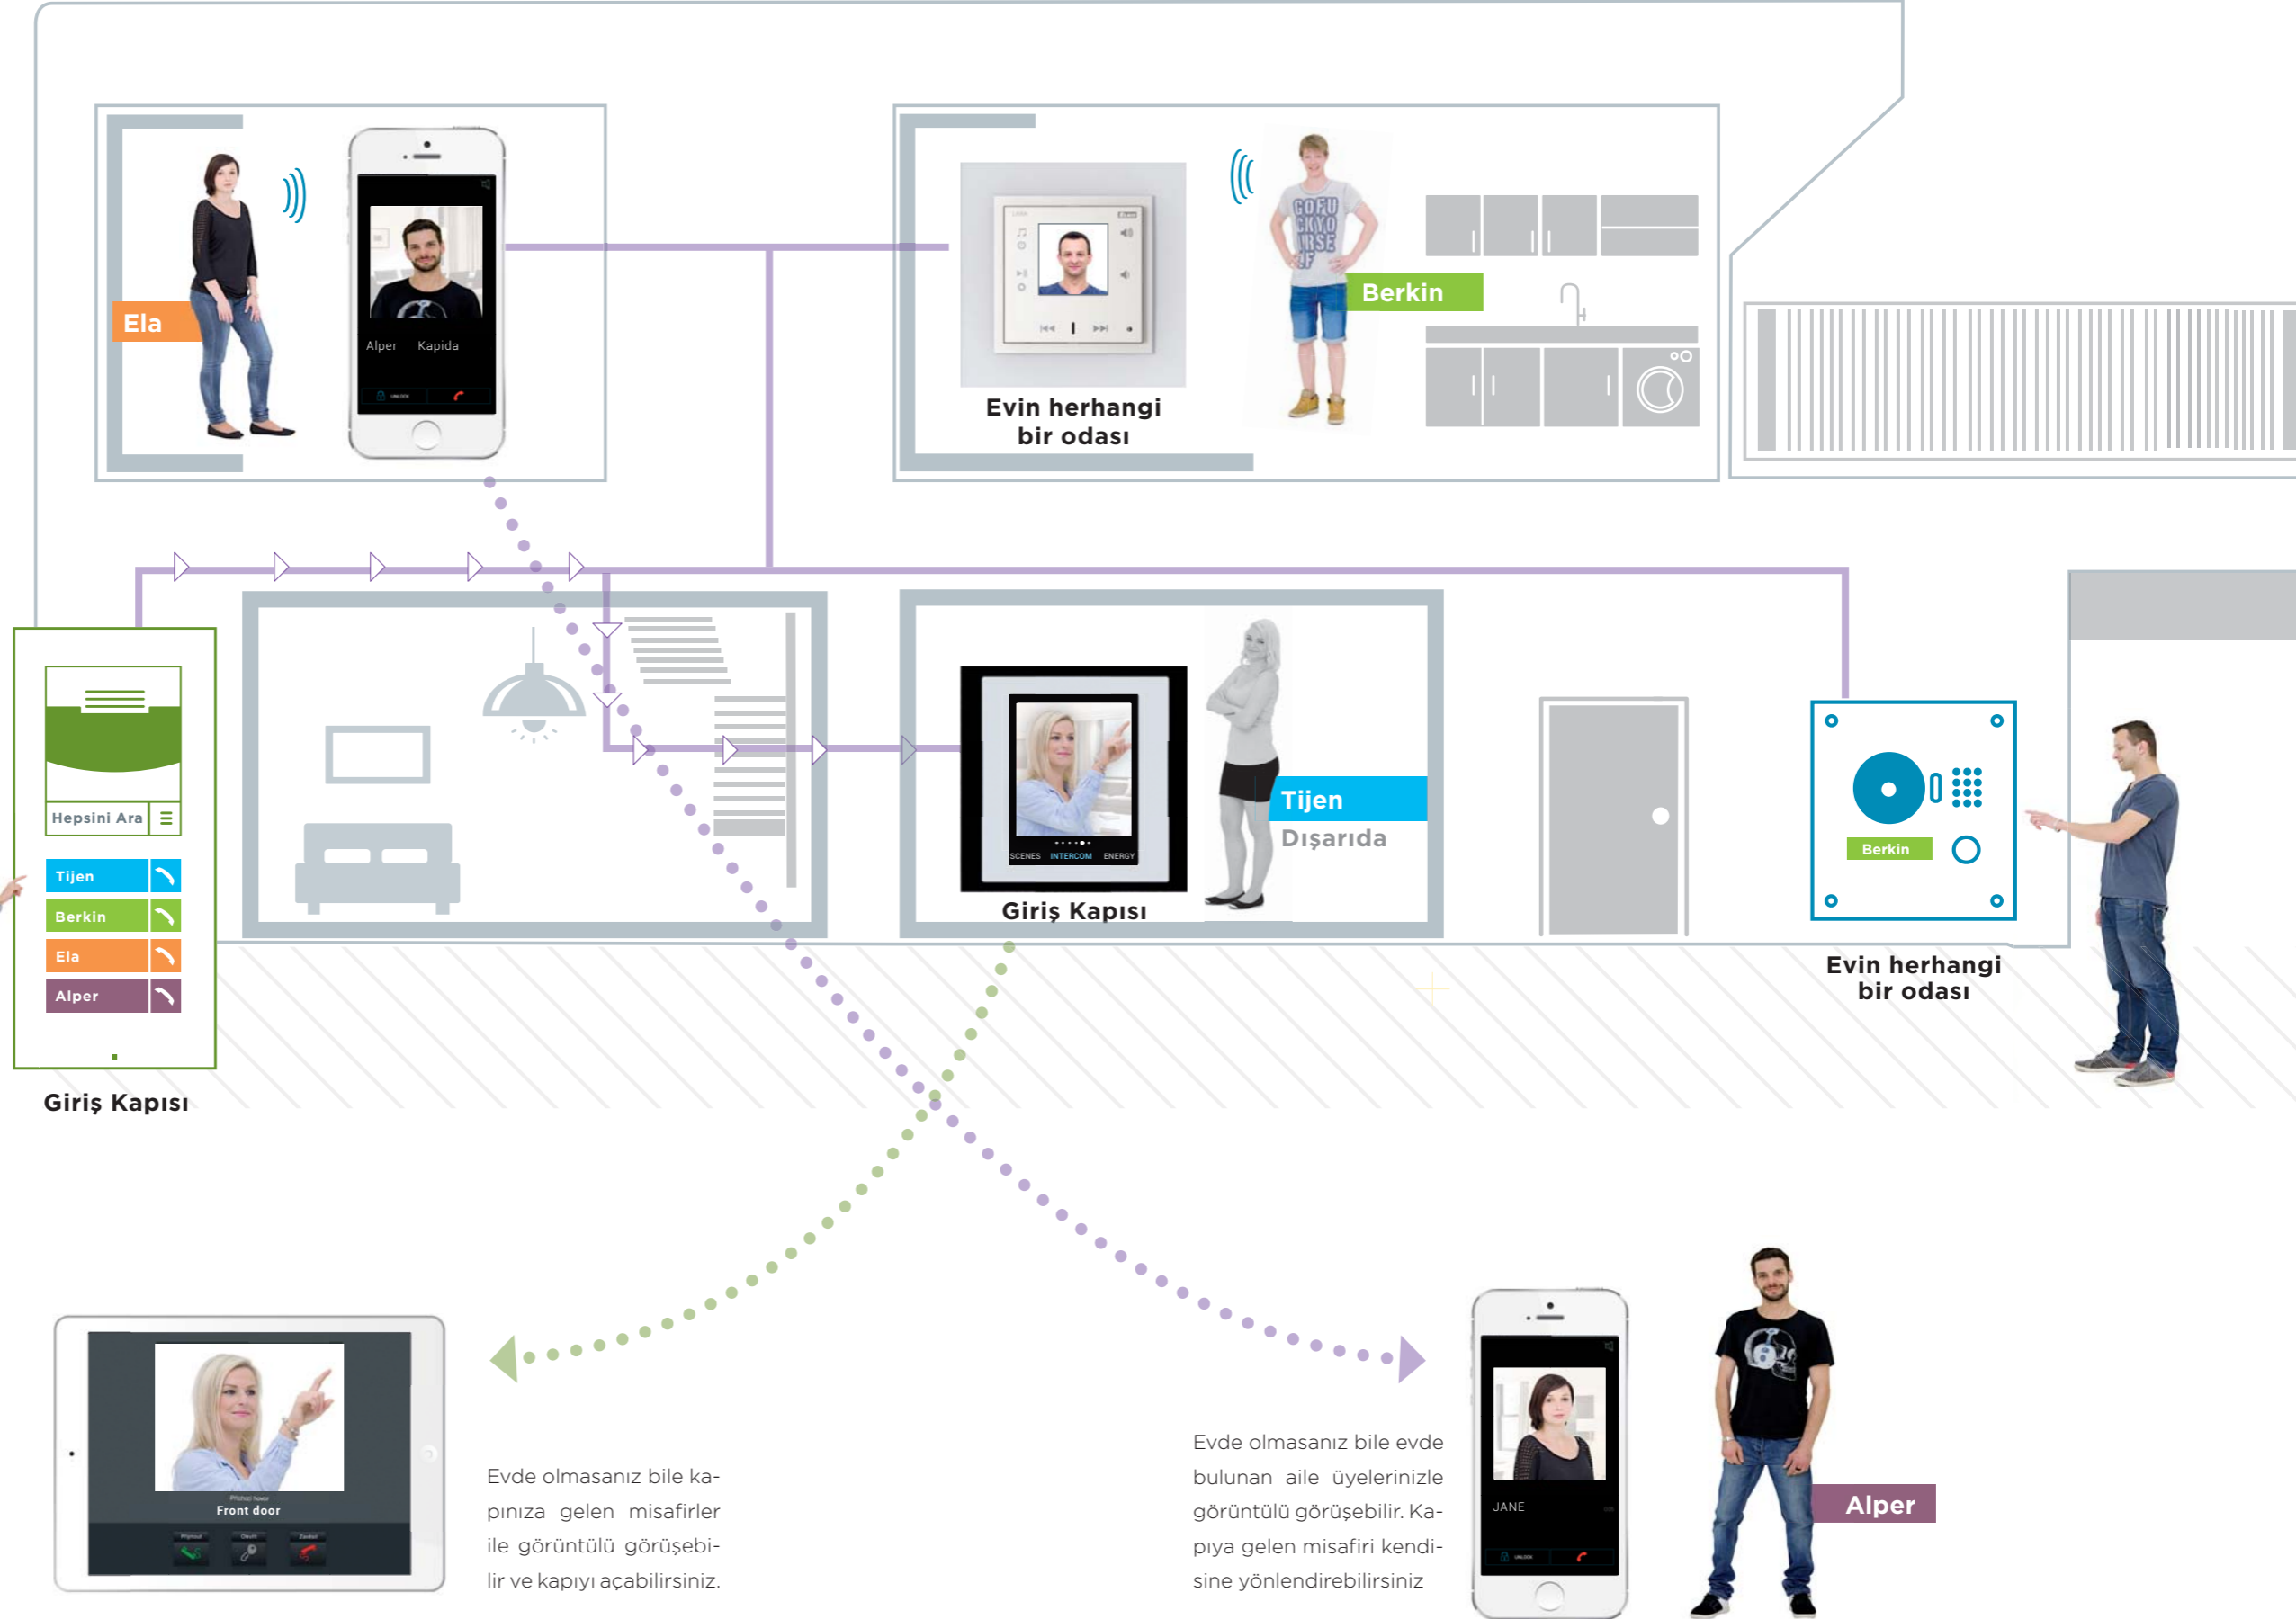

Görüntülü kapı diyafonu ve Kapı otomatı Akıllı Telefonunuzda

- İNELS LARA, akıllı telefon, tablet, televizyon ve diyafon cihazları arası sesli ve görüntülü görüşme imkanı sağlayan komple bir ev içi haberleşme sistemini kurmanızı sağlayan tekli veya çoklu sistemler sunmaktadır.
- Sistem ilave modüller ile diğer apartman veya binalar ile entegre olarak genişletilebilme özelliği ine sahiptir. Bu sayede normal bağlantı ile 8 e kadar, bağlantı sunucusu kullanarak 30 a kadar diyafon sistem birbiri ile haberleştirilebilir.
- 1.3 Mpx çözünürlüklü HD video kamerası, gece Aydınlatması, Wi-Fi bağlantısı, içerisinde bulunan röleler vasıtası ile giriş kapınızı otomatik açabilirsiniz. Tuş paneli ile çoklu arama imkanı veya şifre ile kapı açabilme özelliğini de sistemde kullanılabilir.
- Bağlantılar LAN kablosu ile yapıldığı için ilave olarak herhangi bir elektrik kablosu bağlamanıza gerek kalmaz

iNELS, evde olmasanız bile kapınıza gelen misafirin çaldığı kapı zil sesini ve görüntüsünü telefonunuza ileterek, konuklarınızla sesli ve görüntülü görüşme imkanı sunmaktadır.

Akıllı telefon veya tabletlerdeki uygulamalar sayesinde, RF dokunmatik panel, akıllı TV(iMM vasıtasıyla) veya LARA cihazları arası görüntülü görüşme imkanı.

LARA cihazından radyo ve müzik dinleyebilmeniz yanı sıra evinizde bulunan interkom, görüntülü diyafon ve akıllı cep telefonu/tabletler arası video konferansı yapabilirsiniz..

İnterkom & Diyafon-Telefon

iNELS evinizde odalar arası ve dış kapı ile sesli ve görüntülü haberleşmeyi sağlayan diyafon (interkom) benzeri sistemi kurmanıza yarayan akıllı cihazlara sahiptir. LARA, Akıllı Telefon, Akıllı Televizyon, Tablet gibi 30 a kadar cihazı birbiri ile haberleştirerek (ücretsiz) görüntülü görüşme yapmanızı sağlar. Kendi sunucusuna sahip bu sistemler ile siz evdeyken veya dışarıdayken sisteme erişmeniz mümkün - sadece internet bağlantınız olması yeterli. Bu sayede siz dışarıda iken bile kapı ziliniz telefonunuzda çalacaktır.