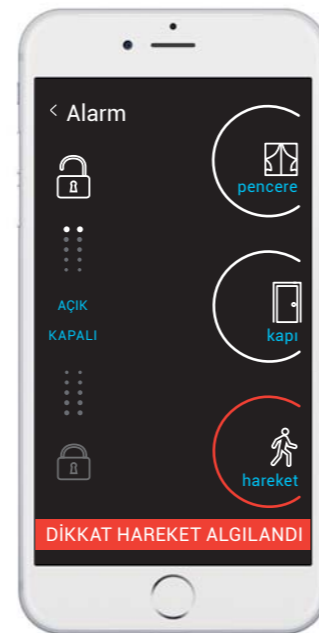

Su Baskın Dedektörü

RFSF-1B + FP-1

- FP-1 harici probu ile su baskını zamanında haber verir
- Su ile ilk temasta RF Dokunmatik panele veya cep telefonu uygulamasına sinyal göndererek bilgilendirme yapar veya ana giriş su vanasından tüm evin su akışını keser (giriş vanasının motorlu olması gerekiyor)