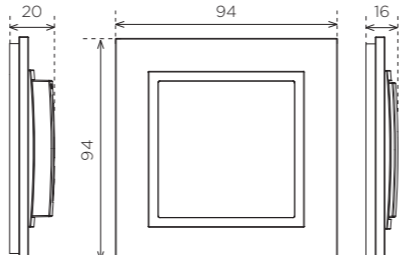

Akıllı Prizler

RFTC-50/G, RFWB-20/G, RFWB-40/G